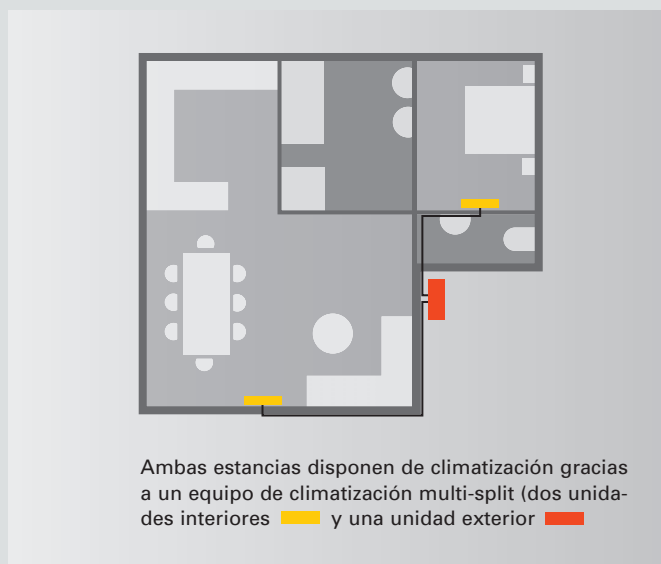

Split
Potencia frigorífica 2,5 – 5,0 kW
Potencia térmica 3,4 – 6,3 kW

Multi-split 2x1
Potencia frigorífica 5,0 – 6,0 kW
Potencia térmica 6,2 – 6,9 kW

Multi-split 3x1
Potencia frigorífica 5,0 – 7,2 kW
Potencia térmica 6,2 – 9,0 kW