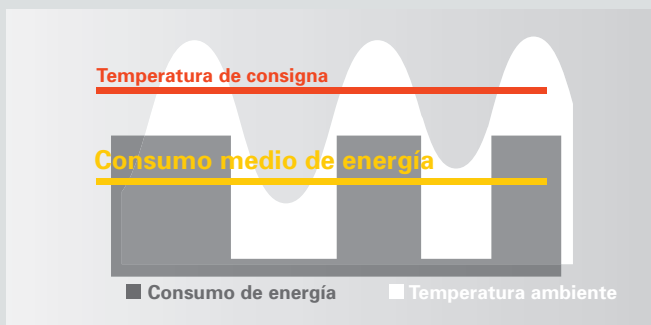

Regulación convencional: los frecuentes arranques del equipo consumen de forma innecesaria una gran cantidad de energía