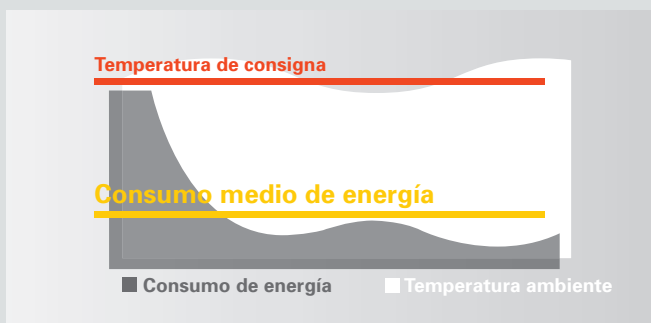

Ventajas

- Una atmósfera de bienestar: La proporción adecuada entre temperatura y humedad.
- Sensación de estar al aire libre: equipo mural con ionizador.
- Económicos: servicio de calefacción en otoño y primavera.
- Confortables: sencillo manejo sin cables por medio de un mando a distancia por infrarrojos.
- Atractivos: armónica integración en cualquier hogar.

Se siente, pero apenas se oye: el funcionamiento de los equipos de climatización Vitoclima-S de Viessmann es como un susurro

Regulación convencional: los frecuentes arranques del equipo consumen de forma innecesaria una gran cantidad de energía