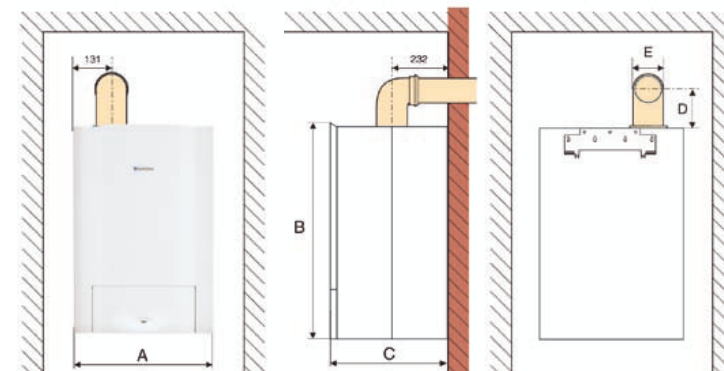

## CERALINEACU

- Modelos mixtos de 28 kW tanto en versiones atmosféricas como estancas.
- Gran confort en a.c.s. con \*\*\* según prEN 13.203 y acumulador de 48 litros integrado.
- Autodiagnóstico de detección de fallos integrado.
- Ventilador de dos velocidades.
- Modulante en a.c.s. y calefacción.
- Encendido electrónico y seguridad por ionización.
- Funcionamiento silencioso.
- Electrónica Bosch Heatronic 3.
- Compatible con la gama de sistemas solares.
- Dimensiones reducidas (alto x ancho x fondo): 890 x 600 x 482 mm.

## Dimensiones CERALINEACU

### Modelos estancos y atmosféricos

Medidas (mm.)

(esquemas de modelos estancos)

	A	B	C	D	E
<b>Estanca</b>	600	890	482	138	Ø80/110
<b>Atmosférica</b>	600	890	482	-	Ø130