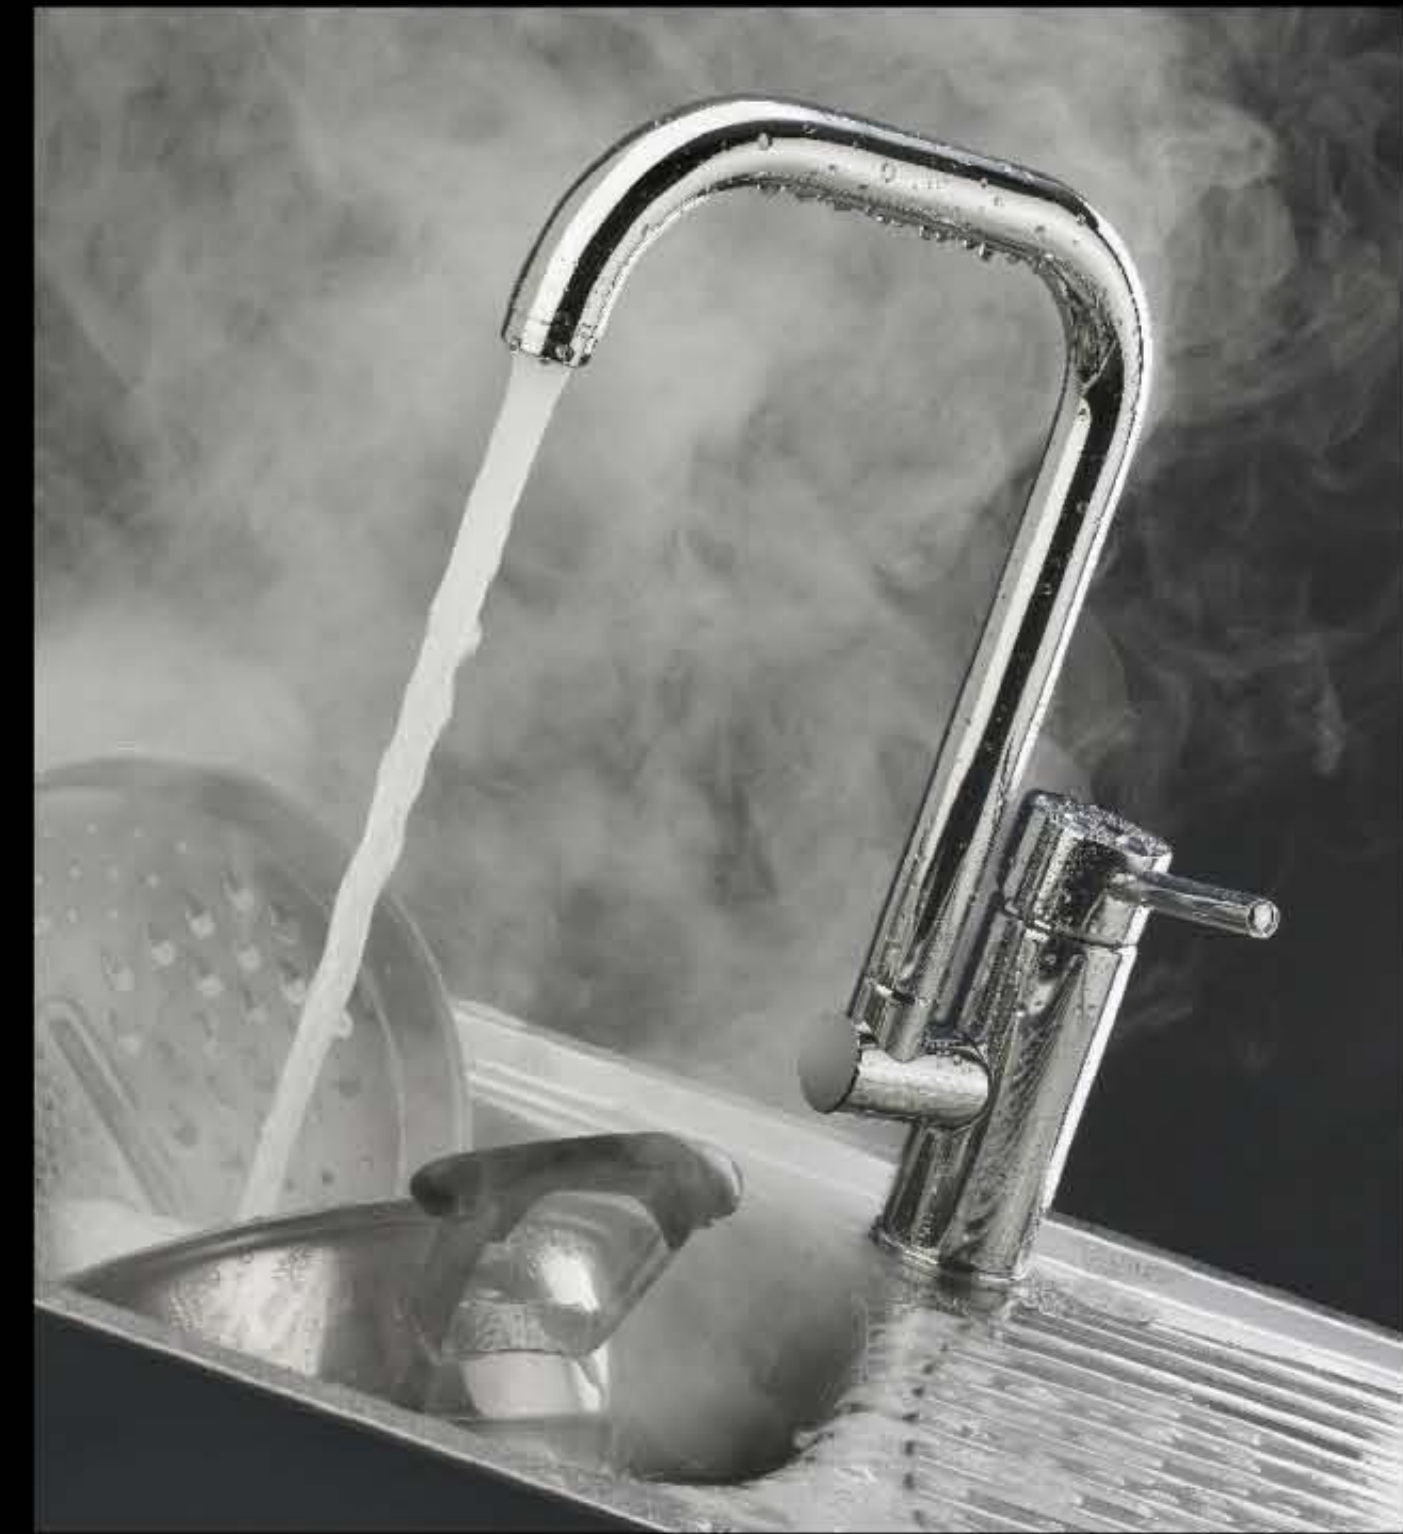

Mil.lenium

M2043-C