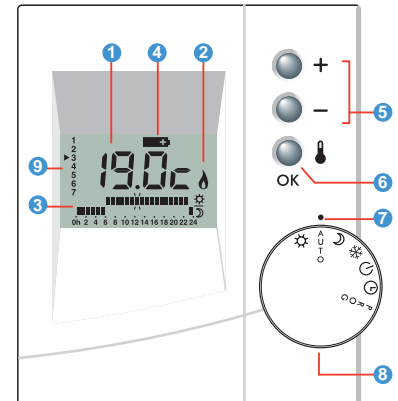

Micro TYBOX H

1 Visualización temperatura consigna	6 Tecla para visualizar la temperatura ambiente o validar la programación (en Micro TYBOX H)
2 Estado de la salida calefacción (flama = Marcha)	7 Referencia selección conmutador
3 Perfil del programa diario (☆: Confort, ☽: Economía)	8 Conmutador para elegir el modo de funcionamiento
4 Testigo de desgaste de pilas	9 Día de la semana
5 Teclas de modificación o programación (en MicroTYBOX H)