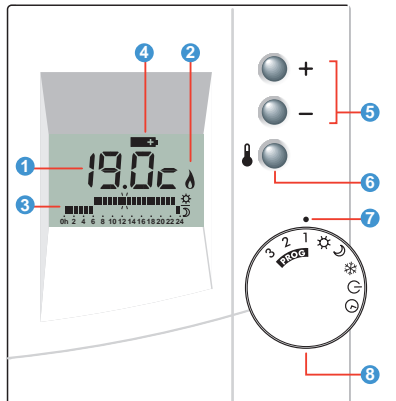

Características

- 3 temperaturas de consigna ajustables:
  5° a 30°C para Economía y Confort,
  5°C a 15°C para Anti-helada
- Regulación proporcional integral (categoría B), base de tiempo : 15mn
- Modo paro calefacción
- Pantalla digital
- Caja de ambiente : 128 x 85 x 31mm
- Fijación mural
- Índice de protección : IP 30

- Alimentación por 3 pilas alcalinas de 1,5V de tipo LR03 (autonomía superior a 1 año). No suministradas
- Testigo de desgaste pilas
- Salida contacto trabajo, 1A, 220V
- Aislamiento clase II

Micro TYBOX

- Selector mecánico 8 posiciones
- Posibilidad de elección entre 3 temperaturas permanentes : Anti-helada, Economía, Confort y 3 programas diarios pre-registrados

Micro TYBOX H

- Selector mecánico 7 posiciones
- Posibilidad de elección entre 3 temperaturas permanentes : Anti-helada, Economía, Confort y 1 programa personalizable por día

Micro TYBOX H

Existe la posibilidad de no regular la temperatura cuando se utiliza con calefacción eléctrica o válvulas termostáticas. En este caso la temperatura Confort estará regulada, habitación por habitación por el termostato del convector, por el termostato de ambiente o por la válvula termostática. (Consultar el manual de instrucciones que acompaña al aparato).

Descripción

Micro TYBOX