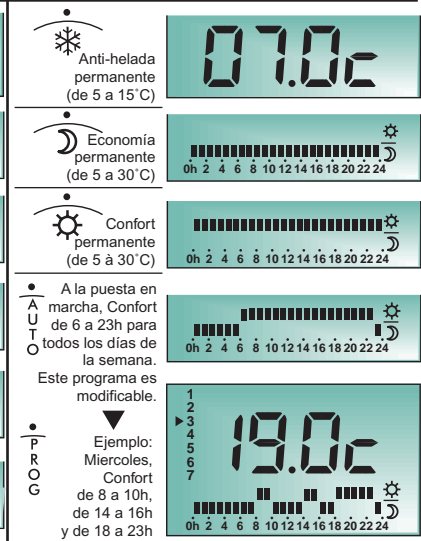

Micro TYBOX H

Bornes de conexión

Para pedidos

Micro Tybox - Cod.: 6050088

Micro Tybox H Cód.: 6050140

DELTA DORE Electrónica, S.A.

C/ Antoni Borja, 13 - 08191 Rubí (Barcelona) - Tlf.: 93 699 65 53 - Fax: 93 588 19 66 - E-mail: deltadore@deltadore.es

En razón de la evolución de las normas y de los materiales las características indicadas en el texto e imágenes de este documento no nos comprometen hasta confirmación de nuestros servicios.